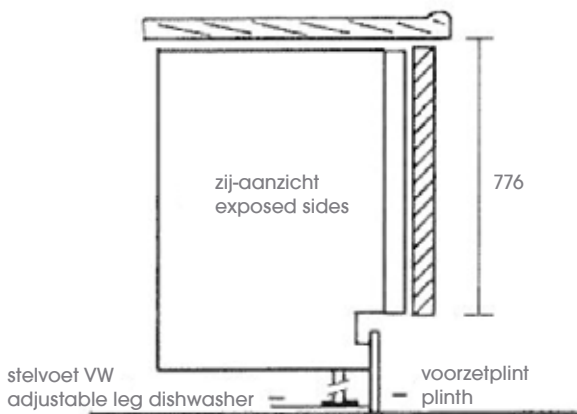

Volledig geïntegreerde vaatwasser / Fully integrated dishwasher

A

Volledig geïntegreerde vaatwasser van **860 mm**.

Dishwasher fully integrated **860 mm**.

B

Volledig geïntegreerde vaatwasser van **860 mm**, met regel t.b.v. maxi-vaatwassers. Met name te gebruiken bij de volgende merken: Siemens, Bosch en Neff.

Dishwasher fully integrated **860 mm**, with infill panel for maxi dishwashers. For use with the following brands : Siemens, Bosch and Neff.

C

Volledig geïntegreerde vaatwasser van **820 mm**.

Dishwasher fully integrated **820 mm**.

Geïntegreerde vaatwasser met bedieningspaneel / Dishwasher semi intergrated

A

Geïntegreerde vaatwassers met bedieningspaneel van 860 mm .

Dishwasher semy integrated 860 mm .

B

Geïntegreerde vaatwassers met bedieningspaneel van 820 mm .

Dishwasher semy integrated 820 mm .