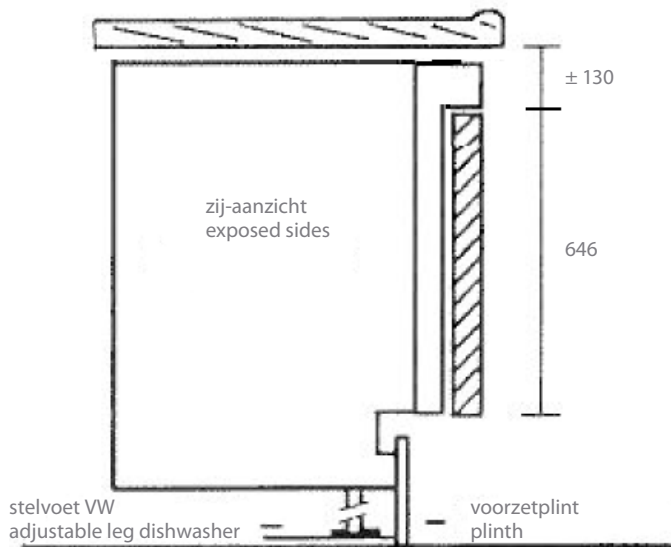

Volledig geïntegreerde vaatwasser / Fully integrated dishwasher

A

Volledig geïntegreerde vaatwasser van **860 mm**.

Dishwasher fully integrated **860 mm**.

B

Volledig geïntegreerde vaatwasser van **860 mm**, met regel t.b.v. maxi-vaatwassers. Met name te gebruiken bij de volgende merken: Siemens, Bosch en Neff.

Dishwasher fully integrated **860 mm**, with infill panel for maxi dishwashers. For use with the following brands : Siemens, Bosch and Neff.

C

Volledig geïntegreerde vaatwasser van **820 mm**.

Dishwasher fully integrated **820 mm**.

Geïntegreerde vaatwasser met bedieningspaneel / Dishwasher semi intergrated

A

Geïntegreerde vaatwassers met bedieningspaneel van 860 mm .

Dishwasher semy integrated 860 mm .

B

Geïntegreerde vaatwassers met bedieningspaneel van 820 mm .

Dishwasher semy integrated 820 mm .