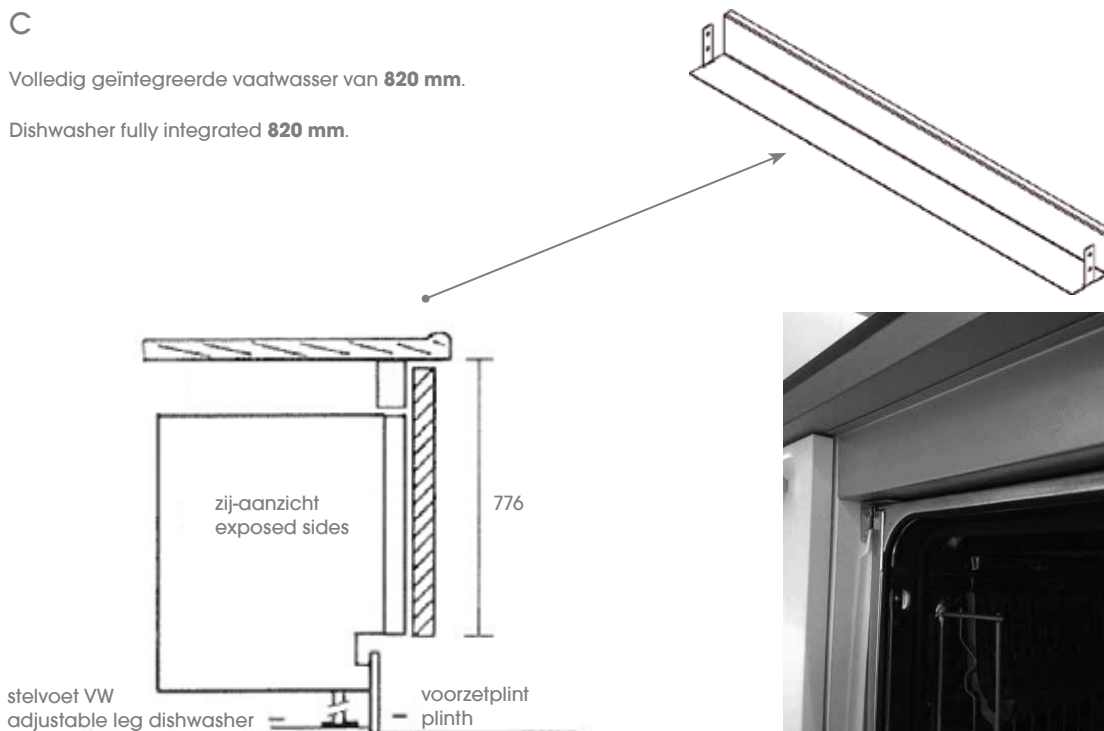

Volledig geïntegreerde vaatwasser / Fully integrated dishwasher

A

Volledig geïntegreerde vaatwasser van **860 mm**.

Dishwasher fully integrated **860 mm**.

B

Volledig geïntegreerde vaatwasser van **860 mm**, met regel t.b.v. maxi-vaatwassers. Met name te gebruiken bij de volgende merken: Siemens, Bosch en Neff.

Dishwasher fully integrated **860 mm**, with infill panel for maxi dishwashers. For use with the following brands : Siemens, Bosch and Neff.

C

Volledig geïntegreerde vaatwasser van **820 mm**.

Dishwasher fully integrated **820 mm**.

Geïntegreerde vaatwasser met bedieningspaneel / Dishwasher semi intergrated

A

Geïntegreerde vaatwassers met bedieningspaneel van 860 mm .

Dishwasher semy integrated 860 mm .

B

Geïntegreerde vaatwassers met bedieningspaneel van 820 mm .

Dishwasher semy integrated 820 mm .