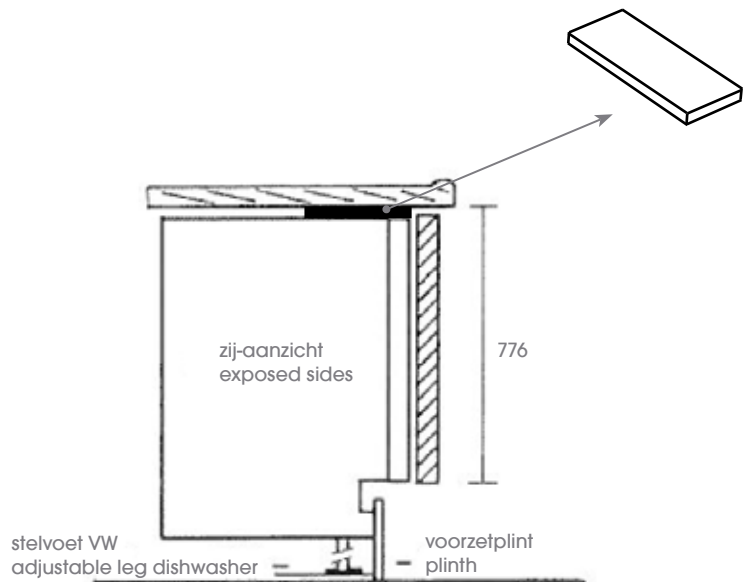

Volledig geïntegreerde vaatwasser / Fully integrated dishwasher

A

Volledig geïntegreerde vaatwasser van **860 mm**.

Dishwasher fully integrated **860 mm**.

B

Volledig geïntegreerde vaatwasser van **860 mm**, met regel t.b.v. maxi-vaatwassers. Met name te gebruiken bij de volgende merken: Siemens, Bosch en Neff.

Dishwasher fully integrated **860 mm**, with infill panel for maxi dishwashers. For use with the following brands : Siemens, Bosch and Neff.

C

Volledig geïntegreerde vaatwasser van **820 mm**.

Dishwasher fully integrated **820 mm**.

Geïntegreerde vaatwasser met bedieningspaneel / Dishwasher semi intergrated

A

Geïntegreerde vaatwassers met bedieningspaneel van 860 mm .

Dishwasher semy integrated 860 mm .

B

Geïntegreerde vaatwassers met bedieningspaneel van 820 mm .

Dishwasher semy integrated 820 mm .