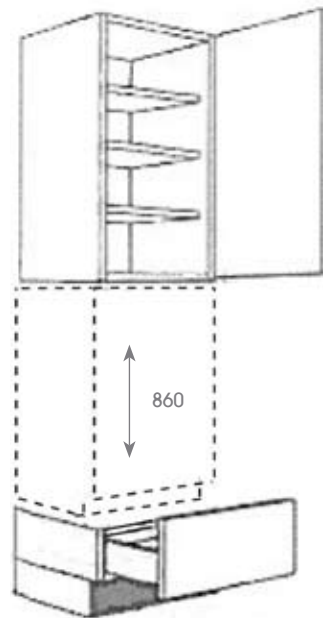

Vaatwasser op hoogte inbouwen / Dishwasher in combination with tall units

A

Volledig geïntegreerde vaatwasser **820 mm**.

Dishwasher fully integrated **820 mm**.

B

Volledig geïntegreerde vaatwasser **860 mm**.

Dishwasher fully integrated **860 mm**.

C

Volledig geïntegreerde vaatwasser **820 mm** bij greeploos.

Dishwasher fully integrated **820 mm** in handleless.