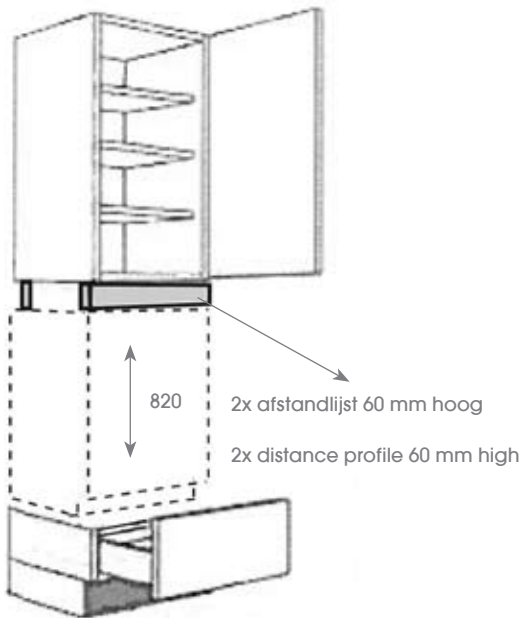

Vaatwasser op hoogte inbouwen / Dishwasher in combination with tall units

A

Volledig geïntegreerde vaatwasser **820 mm**.

Dishwasher fully integrated **820 mm**.

B

Volledig geïntegreerde vaatwasser **860 mm**.

Dishwasher fully integrated **860 mm**.

C

Volledig geïntegreerde vaatwasser **820 mm** bij greeploos.

Dishwasher fully integrated **820 mm** in handleless.