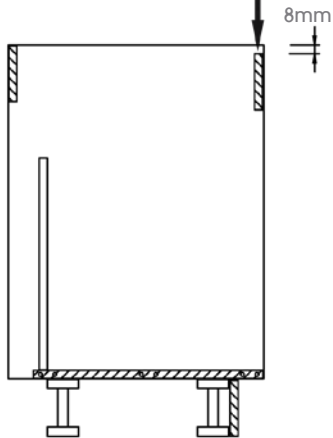

# Spijker-dop t.b.v. bladondersteuning / nail-button for worktop support

1x 8 mm spijker-dop los meegeleverd.  
**Let op !** Toepassen van deze dop is bij onderstaande kasten noodzakelijk.

1x 8 mm nail-button supplied loose.  
**Notice !** Using this button is necessary for the cabinets below.

800 - 900 - 1000 - 1200

800 - 900 - 1000 - 1200

800 - 900 - 1000 - 1200

800 - 900 - 1000 - 1200

800 - 900 - 1000 - 1200

900