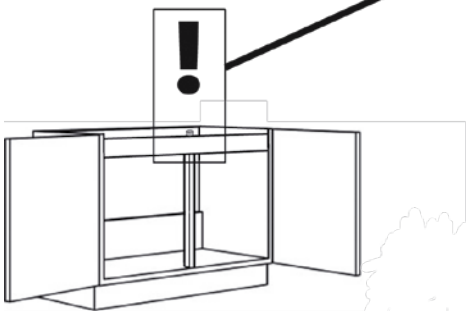

# Spijker-dop t.b.v. bladondersteuning / nail-button for worktop support

1x 8 mm spijker-dop los meegeleverd.  
**Let op !** Toepassen van deze dop is bij onderstaande kasten noodzakelijk.

1x 8 mm nail-button supplied loose.  
**Notice !** Using this button is necessary for the cabinets below.

800 - 900 - 1000 - 1200

800 - 900 - 1000 - 1200

800 - 900 - 1000 - 1200

800 - 900 - 1000 - 1200

800 - 900 - 1000 - 1200

900