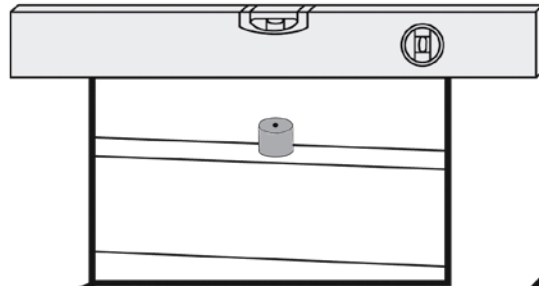

# Spijker-dop t.b.v. bladondersteuning / nail-button for worktop support

1x 8 mm spijker-dop los meegeleverd.  
**Let op !** Toepassen van deze dop is bij onderstaande kasten noodzakelijk.

1x 8 mm nail-button supplied loose.  
**Notice !** Using this button is necessary for the cabinets below.

800 - 900 - 1000 - 1200

800 - 900 - 1000 - 1200

800 - 900 - 1000 - 1200

800 - 900 - 1000 - 1200

800 - 900 - 1000 - 1200

900