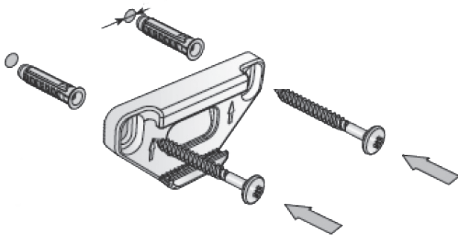

Drager tbv stollenplanke 50 mm / Stud for casing panel 50 mm

1