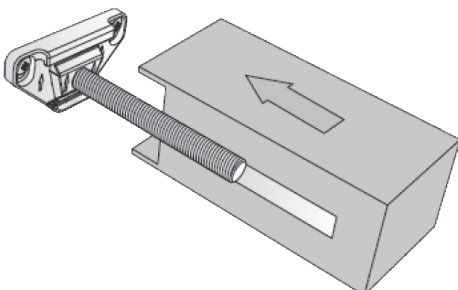

Verstelbare drager / adjustable stud

Drager tbv wang 25 mm / Stud for panel 25 mm

incl. pluggen en schroeven
incl. screws and plugs

verstelbare drager
adjustable stud

Drager tbv stollenplanke 50 mm / Stud for casing panel 50 mm

1

2

3

4