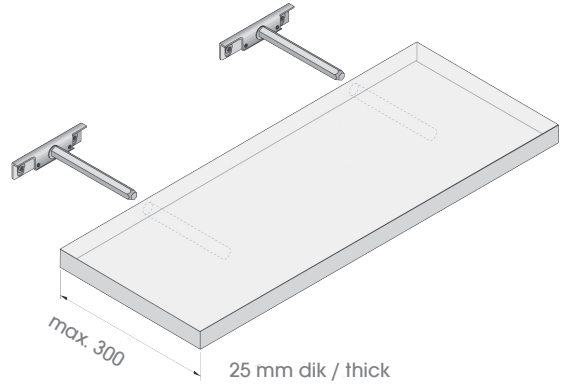

Verstelbare drager / adjustable stud

Drager tbv wang 25 mm / Stud for panel 25 mm

incl. pluggen en schroeven
incl. screws and plugs

verstelbare drager
adjustable stud

Drager tbv stollenplanke 50 mm / Stud for casing panel 50 mm