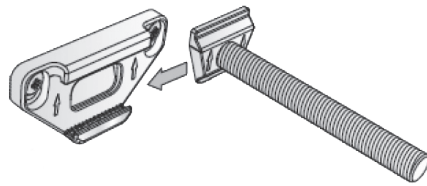

Verstelbare drager / adjustable stud

Drager tbv wang 25 mm / Stud for panel 25 mm

incl. pluggen en schroeven
incl. screws and plugs

verstelbare drager
adjustable stud

Drager tbv stollenplanke 50 mm / Stud for casing panel 50 mm

1

2

3

4