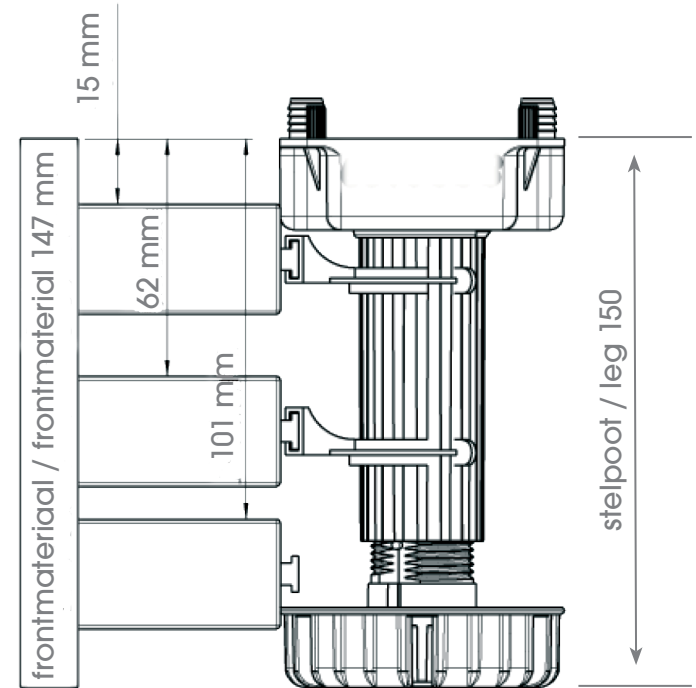

Voorzetplinten in frontuitvoering / Plinths flush with front

Stelpoot / leg 100 mm

Stelpoot / leg 150 mm

Stelpoot / leg 200 mm

Voorzetplinten in frontuitvoering / Plinths flush with front

Vaatwasserplint / Dishwasher plinth