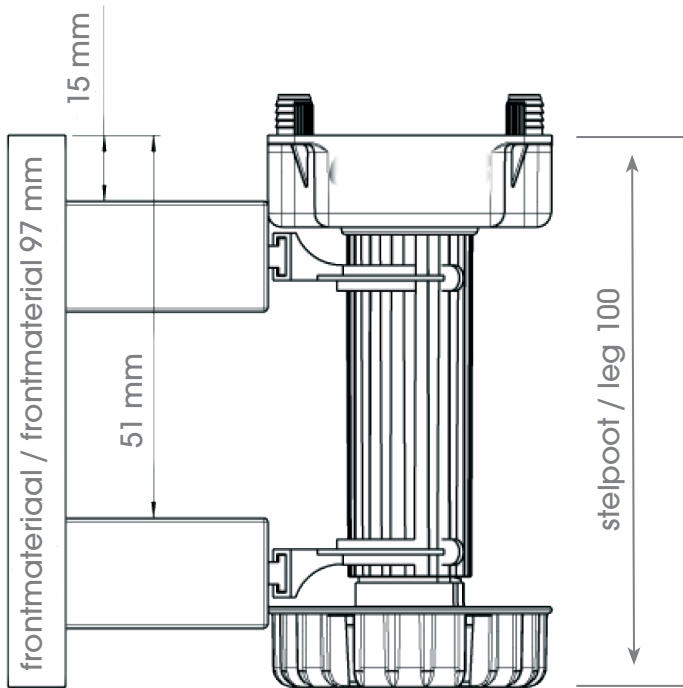

Voorzetplinten in frontuitvoering / Plinths flush with front

Stelpoot / leg 100 mm

Stelpoot / leg 150 mm

Stelpoot / leg 200 mm

Voorzetplinten in frontuitvoering / Plinths flush with front

Vaatwasserplint / Dishwasher plinth