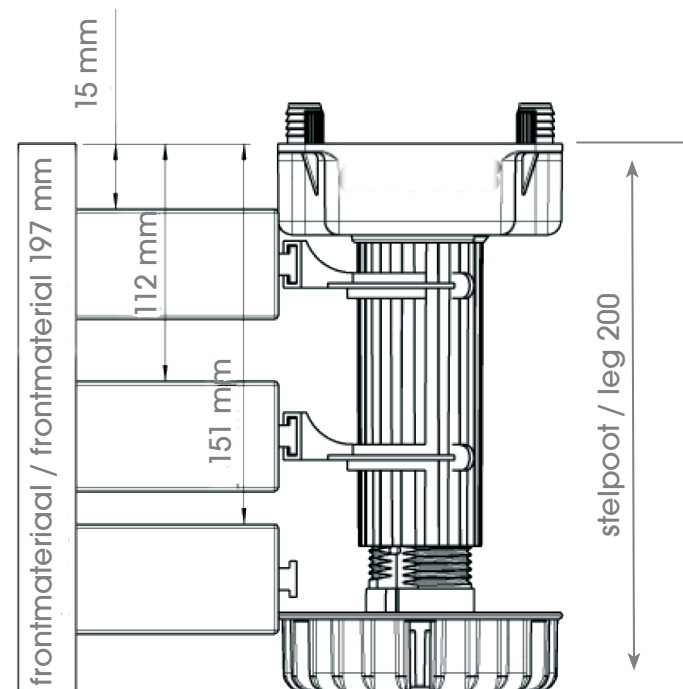

Voorzetplinten in frontuitvoering / Plinths flush with front

Stelpoot / leg 100 mm

Stelpoot / leg 150 mm

Stelpoot / leg 200 mm

Voorzetplinten in frontuitvoering / Plinths flush with front

Vaatwasserplint / Dishwasher plinth