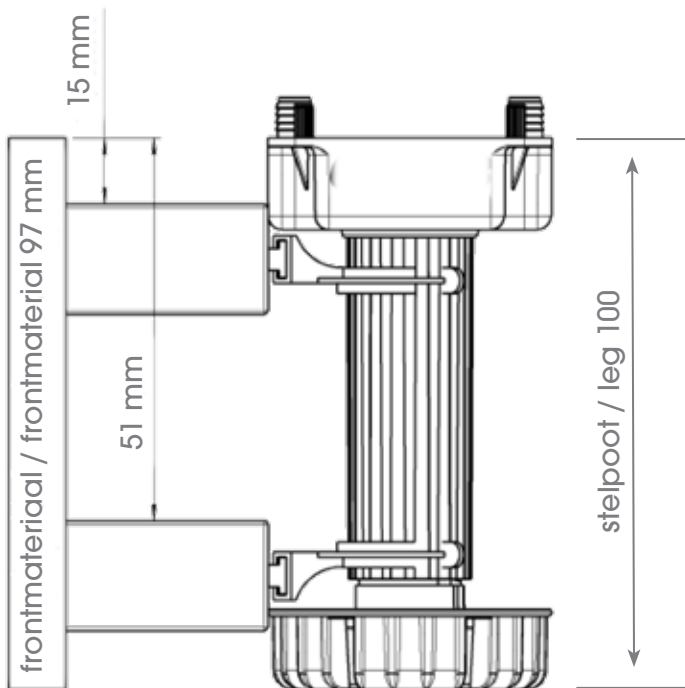

Voorzetplinten in frontuitvoering / Plinths flush with front

Stelpoot / leg 100 mm

Stelpoot / leg 150 mm

Stelpoot / leg 200 mm

Voorzetplinten in frontuitvoering / Plinths flush with front

Vaatwasserplint / Dishwasher plinth