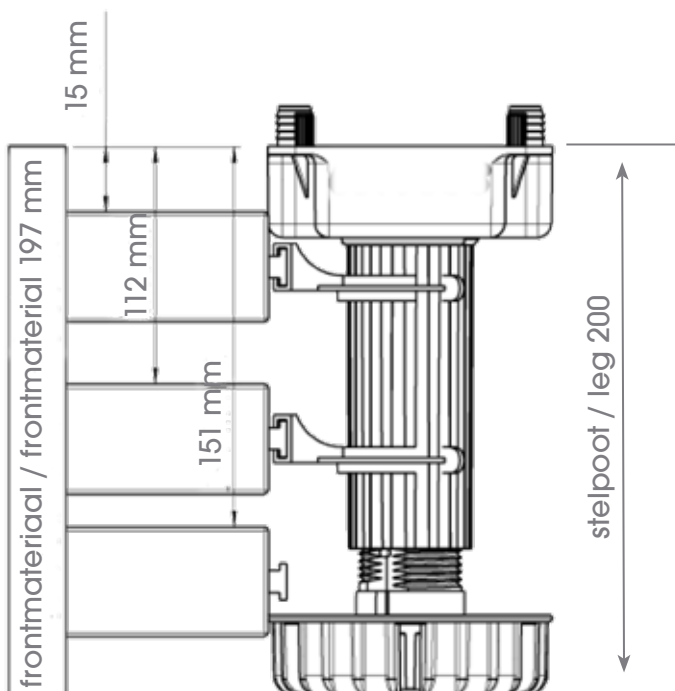

Voorzetplinten in frontuitvoering / Plinths flush with front

Stelpoot / leg 100 mm

Stelpoot / leg 150 mm

Stelpoot / leg 200 mm

Voorzetplinten in frontuitvoering / Plinths flush with front

Vaatwasserplint / Dishwasher plinth