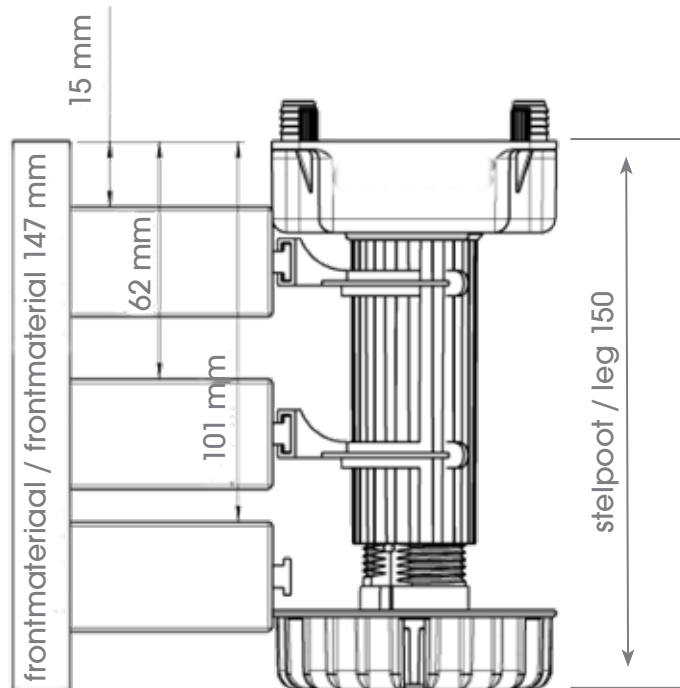

Voorzetplinten in frontuitvoering / Plinths flush with front

Stelpoot / leg 100 mm

Stelpoot / leg 150 mm

Stelpoot / leg 200 mm

Voorzetplinten in frontuitvoering / Plinths flush with front

Vaatwasserplint / Dishwasher plinth