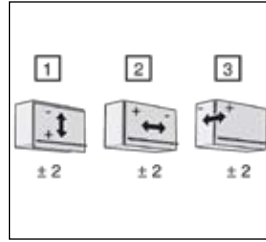

Klepdeursysteem / Flapdoor mechanism

Front instelling / Front adjustment