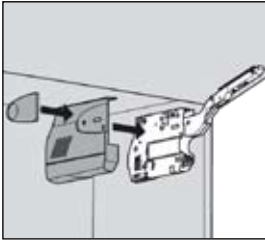

Montage afdekkappen / Fitting caps