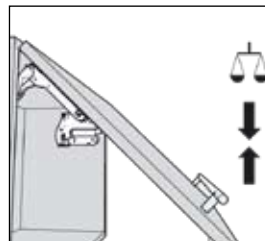

## Montage front / Fitting front

 **WAARSCHUWING**

Risico op verwondingen door omhoogverende hefboom!  
Risk of injury by springloaded telescopic arm!

Telescopische arm **niet** naar onder drukken

Do **not** push telescopic arm down

## Instelling beslagemeent (Aventos HK) voor kasten van 80 - 90 - 100 en 120 cm breed / Adjustment of lift-up mechanism (Aventos HK) flapdoor units 80 - 90 -100 en 120 cm width

## Instelling beslagemeent (Aventos HK-S) voor kasten van 45 - 50 en 60 cm breed / Adjustment of lift-up mechanism (Aventos HK-S) flapdoor units 45 - 50 en 60 cm width