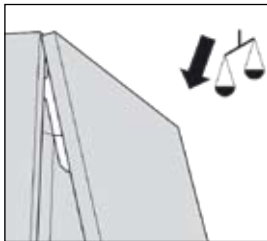

## Montage front / Fitting front

 **WAARSCHUWING**

Risico op verwondingen door omhoogverende hefboom!  
Risk of injury by springloaded telescopic arm!

Telescopische arm **niet** naar onder drukken

Do **not** push telescopic arm down

## Instelling beslagemeent (Aventos HK) voor kasten van 80 - 90 - 100 en 120 cm breed / Adjustment of lift-up mechanism (Aventos HK) flapdoor units 80 - 90 -100 en 120 cm width