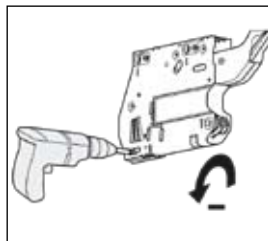

## Montage front / Fitting front

 **WAARSCHUWING**

Risico op verwondingen door omhoogverende hefboom!  
Risk of injury by springloaded telescopic arm!

Telescopische arm **niet** naar onder drukken

Do **not** push telescopic arm down

## Instelling beslagemeent (Aventos HK) voor kasten van 80 - 90 - 100 en 120 cm breed / Adjustment of lift-up mechanism (Aventos HK) flapdoor units 80 - 90 -100 en 120 cm width