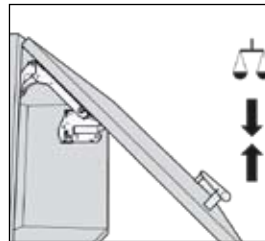

## Montage front / Fitting front

 **WAARSCHUWING**

Risico op verwondingen door omhoogverende hefboom!  
Risk of injury by springloaded telescopic arm!

Telescopische arm **niet** naar onder drukken

Do **not** push telescopic arm down

## Instelling beslagemeent (Aventos HK) voor kasten van 80 - 90 - 100 en 120 cm breed / Adjustment of lift-up mechanism (Aventos HK) flapdoor units 80 - 90 -100 en 120 cm width

## Instelling beslagemeent (Aventos HK-S) voor kasten van 45 - 50 en 60 cm breed / Adjustment of lift-up mechanism (Aventos HK-S) flapdoor units 45 - 50 en 60 cm width