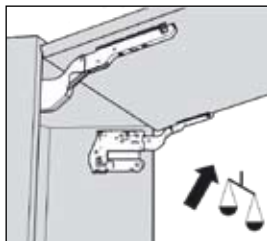

## Montage front / Fitting front

 **WAARSCHUWING**

Risico op verwondingen door omhoogverende hefboom!  
Risk of injury by springloaded telescopic arm!

Telescopische arm **niet** naar onder drukken

Do **not** push telescopic arm down

## Instelling beslagemeent (Aventos HK) voor kasten van 80 - 90 - 100 en 120 cm breed / Adjustment of lift-up mechanism (Aventos HK) flapdoor units 80 - 90 -100 en 120 cm width