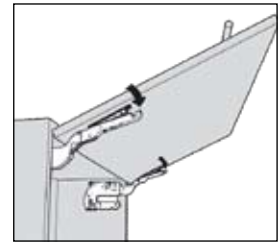

## Montage front / Fitting front

 **WAARSCHUWING**

Risico op verwondingen door omhoogverende hefboom!  
Risk of injury by springloaded telescopic arm!

Telescopische arm **niet** naar onder drukken

Do **not** push telescopic arm down

## Instelling beslagemeent (Aventos HK) voor kasten van 80 - 90 - 100 en 120 cm breed / Adjustment of lift-up mechanism (Aventos HK) flapdoor units 80 - 90 -100 en 120 cm width

## Instelling beslagemeent (Aventos HK-S) voor kasten van 45 - 50 en 60 cm breed / Adjustment of lift-up mechanism (Aventos HK-S) flapdoor units 45 - 50 en 60 cm width