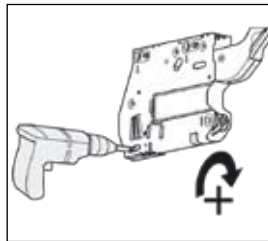

## Montage front / Fitting front

 **WAARSCHUWING**

Risico op verwondingen door omhoogverende hefboom!  
Risk of injury by springloaded telescopic arm!

Telescopische arm **niet** naar onder drukken

Do **not** push telescopic arm down

## Instelling beslagemeent (Aventos HK) voor kasten van 80 - 90 - 100 en 120 cm breed / Adjustment of lift-up mechanism (Aventos HK) flapdoor units 80 - 90 -100 en 120 cm width