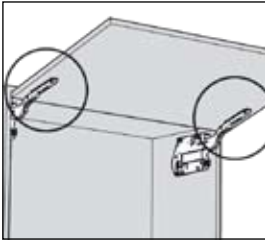

Klepdeursysteem / Flapdoor mechanism

Front instelling / Front adjustment