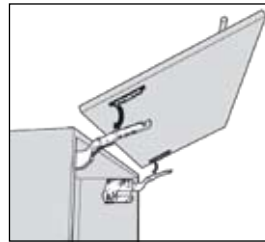

## Montage front / Fitting front

 **WAARSCHUWING**

Risico op verwondingen door omhoogverende hefboom!  
Risk of injury by springloaded telescopic arm!

Telescopische arm **niet** naar onder drukken

Do **not** push telescopic arm down

## Instelling beslagemeent (Aventos HK) voor kasten van 80 - 90 - 100 en 120 cm breed / Adjustment of lift-up mechanism (Aventos HK) flapdoor units 80 - 90 -100 en 120 cm width

## Instelling beslagemeent (Aventos HK-S) voor kasten van 45 - 50 en 60 cm breed / Adjustment of lift-up mechanism (Aventos HK-S) flapdoor units 45 - 50 en 60 cm width