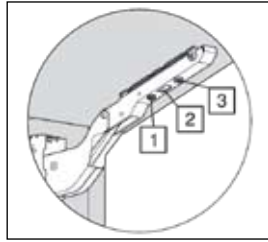

Klepdeursysteem / Flapdoor mechanism

Front instelling / Front adjustment